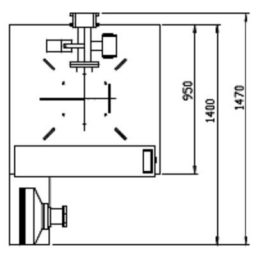

LIVELLO MASSIMO OLIO
A FILTRO FREDDO ($\pm \leq -20^{\circ}\text{C}$)

VSI s.r.l.	EDP 40 MP/R		
	-		
DATA	SCALA	SOSTITUISCE D.	DISCORDIA N°
01/08/07	1 : 20		
DESCRIZIONE	CONTENUTO	SOSTITUITO DAL	DEF EDP 30 MP-R - ML/A
Tipe			