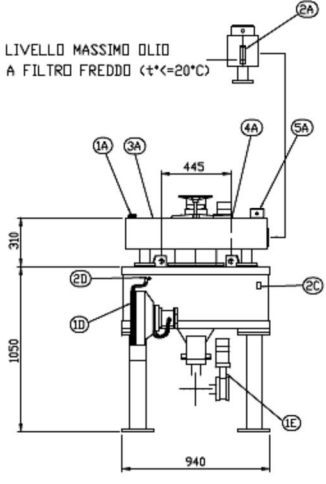

LIVELLO MASSIMO OLIO
A FILTRO FREDDO ($\pm \leq -20^{\circ}\text{C}$)

VSI s.r.l.	EDP 40 MP/R		
	-		
DATA	SCALA	SOSTITUISCE D.	DISCORDIA N°
01/08/07	1 : 20		
DESCRIZIONE	CONTENUTO	SOSTITUITO DAL	DEF EDP 30 MP-R - ML/A
Tipe			