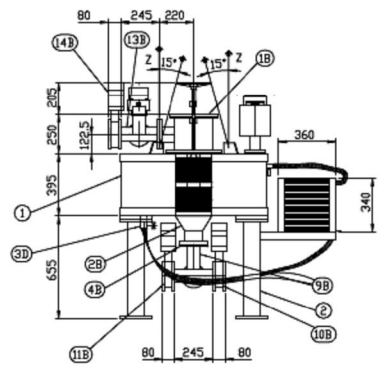

LIVELLO MASSIMO OLIO
A FILTRO FREDDO ($\pm \leq -20^{\circ}\text{C}$)

VSI s.r.l.	EDP 40 MP/R		
	-		
DATA	SCALA	SOSTITUISCE D.	DISCORDIA N°
01/08/07	1 : 20		
DESCRIZIONE	CONTENUTO	SOSTITUITO DAL	DEF EDP 30 MP-R - ML/A
Tipe			