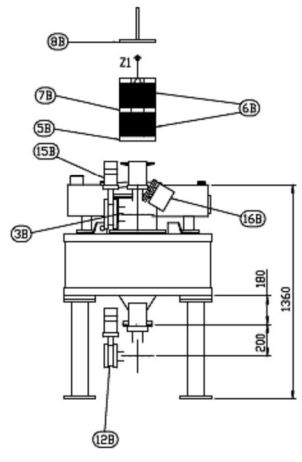

LIVELLO MASSIMO OLIO
A FILTRO FREDDO ($\pm \leq -20^{\circ}\text{C}$)

VSI s.r.l.	EDP 40 MP/R		
	-		
DATA	SCALA	SOSTITUISCE D.	DISCORDIA N°
01/08/07	1 : 20		
DESCRIZIONE	CONTENUTO	SOSTITUITO DAL	DEF EDP 30 MP-R - ML/A
Tipe			